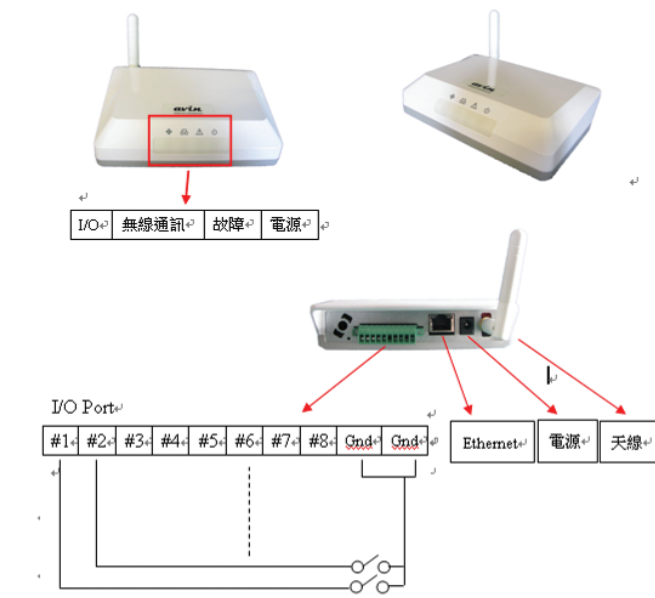

## 計畫緣起

本次計畫乃是延伸前次「智慧型雙向情境節能規畫控制系統」計畫，使用「情境規劃軟體」，透過「聯網型閘道器」，以無線的方式自動搜尋終端設備，並可自由靈活設定燈具和窗簾、布幕等設備之群組與亮度組合。並提供遠端規劃、維護及多元應用之可能性。

本產品創新點在於能客制化空間群組、情境，並可使任工程人員於遠端隨時規畫、維護系統，並提供使用者更智慧化、行動化、更具親和力之行動軟體界面。

## 新產品簡介

如上圖示，「聯網型閘道器」經過路由器連結LAN/WAN，智慧型裝置即可透過IP的方式連線並進行系統控制，幫助系統經銷商容易的記錄歷史專案，更可使用規劃軟體架構化、圖示化之功能，簡易的與業主進行溝通，並可將設計好的燈光架構、燈具選配方案與現場施工水電人員進行安裝示意與溝通，達到快速複製專案的效果